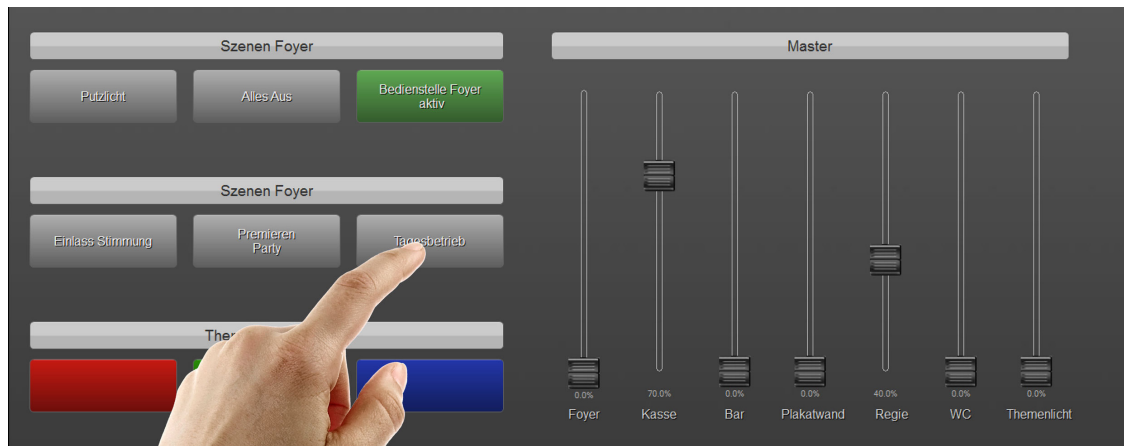

media park

mediapark gmbh
Moserstrasse 25
3421 Lyssach
Switzerland

+41 31 511 86 60

www.media-park.ch
hello@media-park.ch