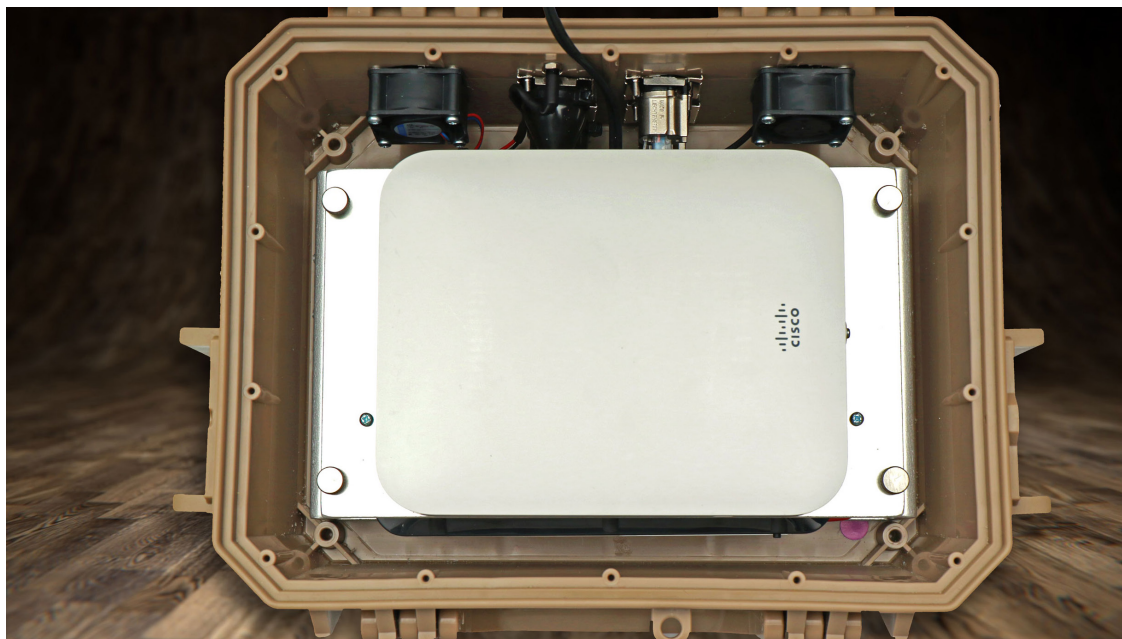

## Harte Schale...

Die Gerätetechnik der «Internet in a Box» kommt in einem Seahorse Case SE430<sup>1</sup> kompakt und äusserst robust daher. Das Case ist staub- und spritzwassergeschützt (IP54)<sup>2</sup>. Die auf der Rückseite angebrachte Montageplattform erlaubt den Einsatz auf unterschiedlichsten Flächen, Gebäuden oder Fahrzeugen. «Internet in a Box» lässt sich über eine Versorgungsspannung von 90 bis 260V AC, einer 12V DC-Speisung oder ein zusätzliches Battery Pack mit einer Laufzeit von bis zu 24 Std. betreiben.

## ...leistungsstarker Kern

Der LTE/3G-Router wählt sich über die eingebaute Rundstrahlantenne in das vor Ort zur Verfügung stehende Handynetz ein und baut ein eigenes lokales Netzwerk auf. Dank des leistungsstarken und cloudbasierten WLAN-Accesspoints lassen sich pro «Internet in a Box» bis zu 250 Endnutzer/User versorgen. Die User erhalten via Voucher-System, einer eigens eingerichteten und angepassten Start- und Login-Seite oder ganz herkömmlich via zur Verfügung gestelltem WLAN-Netzwerk Zugang zum Internet. Je nach Einsatzbereich können mehrere Internetboxen in einem Netz zusammengehängt werden, wodurch sich die Anzahl der User vergrössern lässt. Die Empfangsfläche kann bis zu mehreren hundert Meter betragen und kann nach Bedarf mit einer Outdoor-Antenne gar vergrössert werden.

## Technische Daten:

- » Access Point: Cisco MR-18 Meraki cloud-managed Access Point
- » Frequenzbereich Wifi: 2.4 - 2.5 / 5.1 - 5.7 GHz / 802.1n
- » D-Link Router DWR-921
- » Omnidirektional MiMo-Antenne mit 2.5 - 4 dBi Pegelgewinn
- » Frequenzbereich LTE: 800 - 960 / 1710 - 2170 / 2500 - 2700 MHz
- » SIM-Kartenslot: SIM/USIM
- » Seahorse Case SE430
- » Schutzgrad IP54: <sup>2</sup> Geschützt gegen Spritzwasser aus beliebigem Winkel
- » Gewicht: 4.5 kg
- » <sup>1</sup> Aussenmasse: 34.5 x 27.2 x 15.9 cm
- » Leistung maximal 25W
- » Leistung Durchschnitt: 8W
- » Betriebsspannung: 90 - 260 VAC / 12V DC